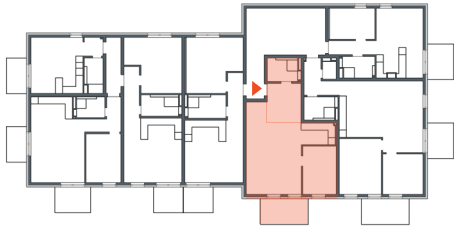

2-Zimmer-Wohnung

Nr. 3

Erdgeschoss

Wohnflächen:

Wohnen/Kochen	41,31 m ²
Schlafen	11,53 m ²
Bad	5,27 m ²
Garderobe	4,37 m ²
Terrasse (zu 1/2)	4,30 m ²

Gesamt-Wohnfläche 66,78 m²

Maßstab 1 : 75 - 1 Meter = 13 mm