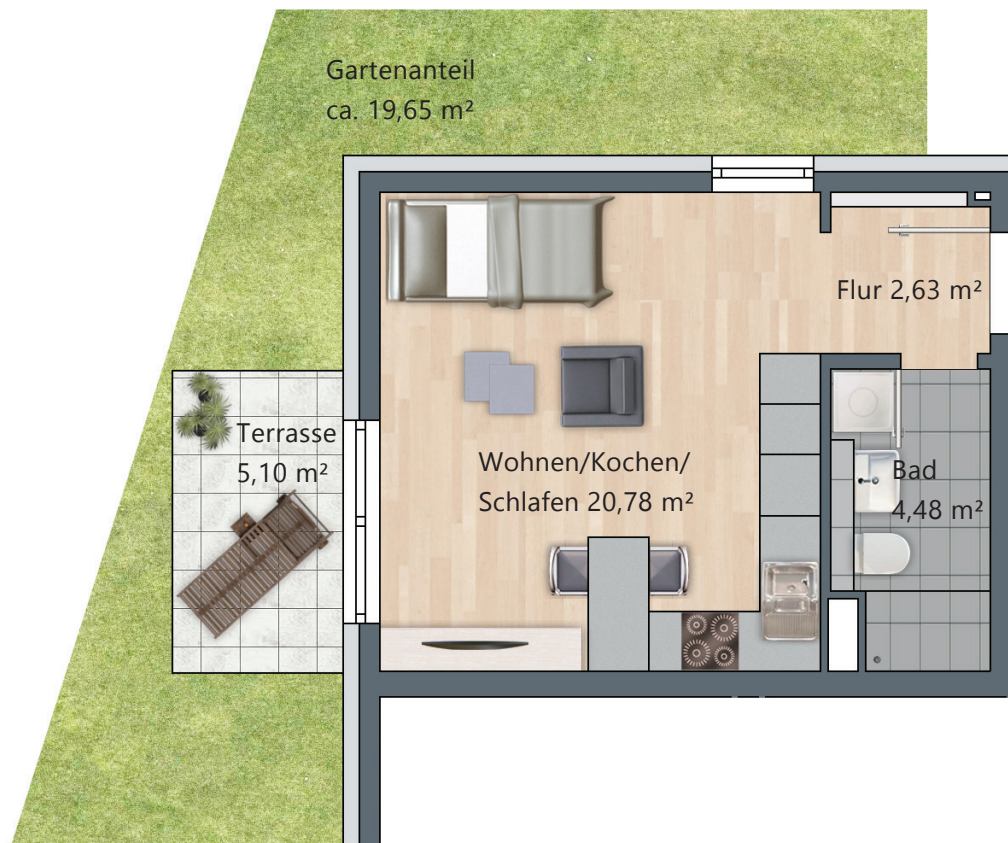

1-Zimmer-Wohnung

Nr. 7

Erdgeschoss

Wohnflächen:

Wohnen/Kochen/Schlafen	20,78 m ²
Bad	4,48 m ²
Flur	2,63 m ²
Terrasse (zu 1/2)	2,55 m ²

Gesamt-Wohnfläche 30,44 m²

Maßstab 1 : 75 - 1 Meter = 13 mm

Für Richtigkeit und Vollständigkeit wird keine Haftung übernommen. Änderungen bleiben vorbehalten. Mögliche behördliche Auflagen können die Planung und Quadratmeterzahlen geringfügig ändern. Die Grundrisse sind nicht zur Maßentnahme geeignet. Die Muster-möblierungen in den Grundrissen sind nicht im Kaufpreis inbegriffen – sie dienen nur als Einrichtungsvorschlag.