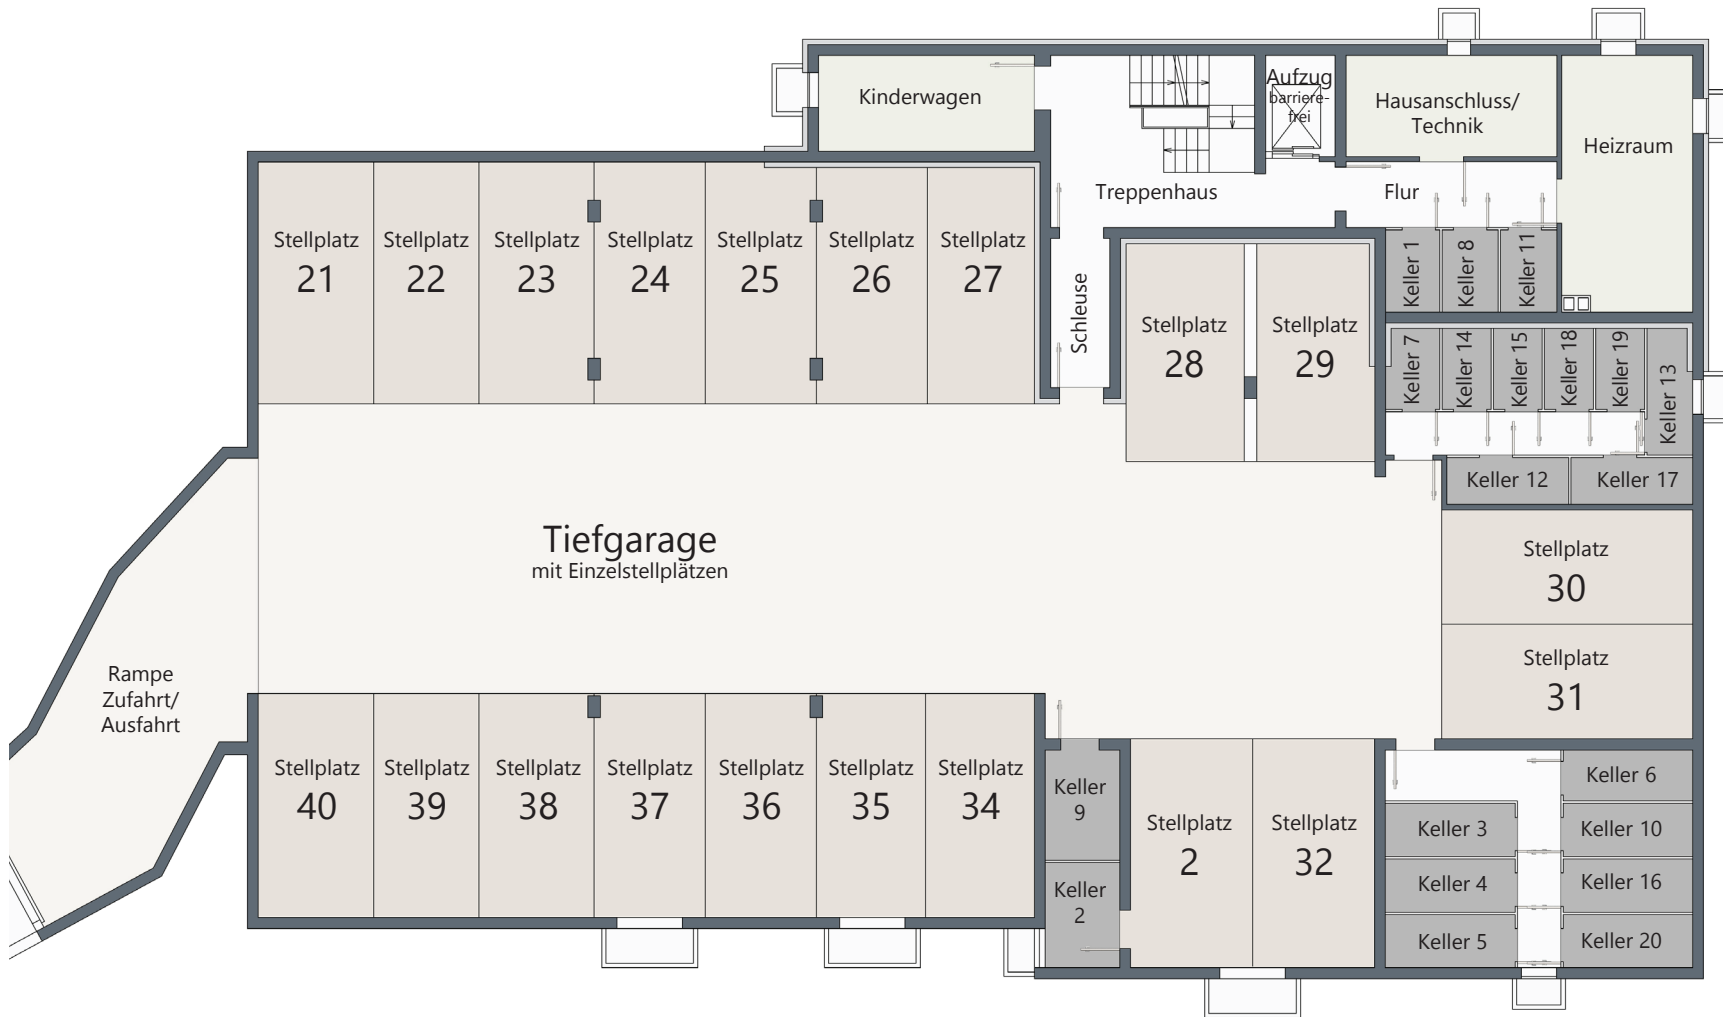

# Tiefgarage/Keller

## Untergeschoss

**INN**  
**157**

stadtwohnen  
innsbrucker ring 157  
81669 münchen

Kellerabteile  
abschließbar  
aus Metallkonstruktion